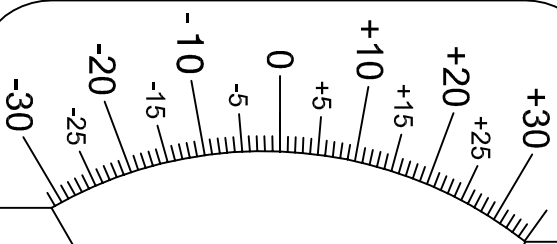

# F3B Extasy - ailreon settings template